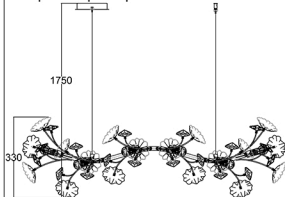

Фаза-белая

Нейтральный провод -прозрачный

Заземление --Желтое

Цоколь: 10*E14

1. Настенный анкер

2. Самонарезающий винт

3. Клемма

4. Гайка

5. Диск с рисунком

A		100#	30 ШТ.

B			30 ШТ.

Размер базы

Габаритные размеры