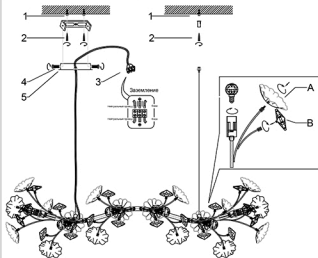

## Инструкция по сборке

Фаза-белая

Нейтральный провод -прозрачный

Заземление --Желтое

Цоколь: 10\*E14

1. Настенный анкер

2. Самонарезающий винт

3. Клемма

4. Гайка

5. Диск с рисунком

A		100#	30 ШТ.
---	---	------	--------

B			30 ШТ.
---	---	--	--------

## Размер базы

## Габаритные размеры

Product coding: MARGO SP10