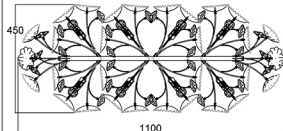

Фаза-белая

Нейтральный провод -прозрачный

Заземление --Желтое

Цоколь: 10*E14

1. Настенный анкер

2. Самонарезающий винт

3. Клемма

4. Гайка

5. Диск с рисунком

A		100#	30 ШТ.

B			30 ШТ.

Размер базы

Габаритные размеры